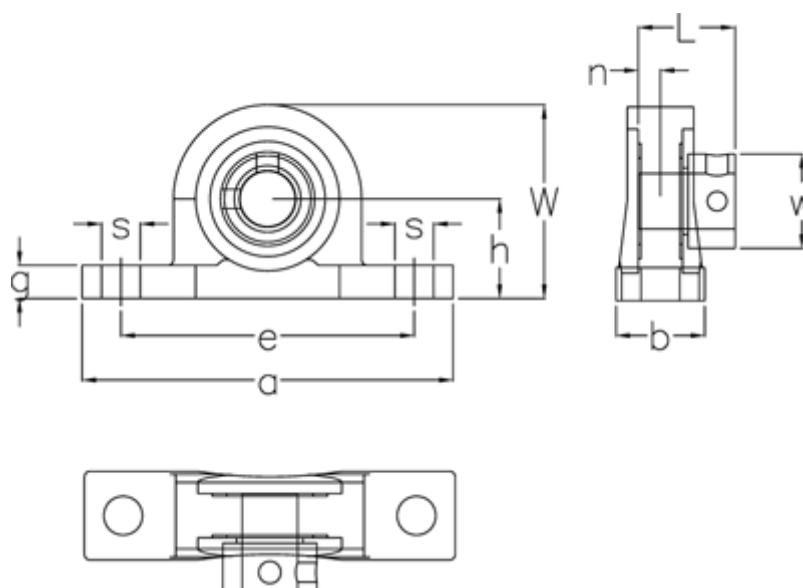

Varenummer: 5425058004
Beskrivelse: Lejeblok UP004 EC LDK f/aksel Ø20 mm
Hus Alu, leje stål, ekstra smal

Mål

a	= 100	L	= 24.5
b	= 20	Leje	= U004
Bolt str.	= M8	Nominel træk	= 6
d	= 20	s	= 10
e	= 80	Vægt	= 0.26
g	= 9	W	= 55
h	= 28	w	= 30
Hus	= P04-5		